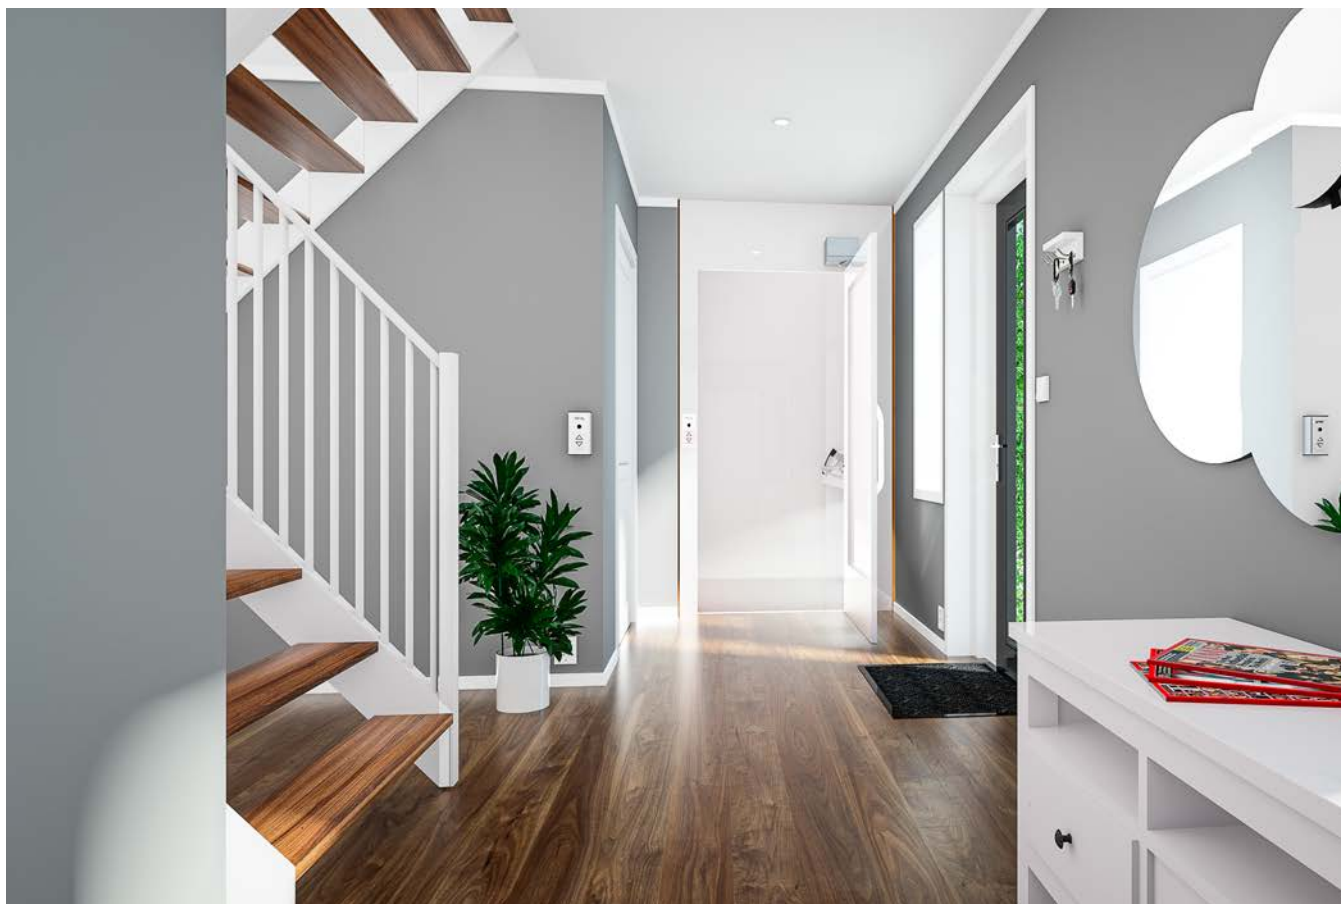

MOTALA MC 2000_{NAV}

MOTALA MC2000 FORVANDLER DITT HJEM & LIV

Motala gir deg tilgang til hele din bolig bare ved et trykk på en knapp. Den leveres som hel eller halv sjakt, og løfter inntil 500 kg eller 6 personer mellom 1 og 15 m. Halvsjakt er begrenset til 3 meter løftehøyde.

Med unntak av at den i henhold reglene må kjøres med påholden knapp, ser den både ut som og brukes som en vanlig heis. Løfteplattformen har markedets beste forhold mellom yttermål og innermål; Minst på utsiden, størst på innsiden. Den er meget driftssikker med 10 års garanti på drivsystemet, og har lave drifts- og vedlikeholdskostnader. Motala kan installeres i de fleste hjem uten å kreve omfattende ombygging av boligen. Skulle strømmen gå i boligen vil batteridrift slå inn og sørge for at man ikke blir stående fast mellom to etasjer.

MOTALA MC2000 I STANDARD NAV UTGAVE

Motala leveres i standard NAV utførelse med hvite sjaktvegger uten glass. Dørene er utstyrt med glass. Automatiske døråpene er også standard. Gulvet er et gråspraglete og slitesterkt industribelegg. Håndløpere og trykknapper er i børstet stål. Motala er enkel å bruke med store og berøringsfølsomme knapper. Den leveres i fire ulike størrelser. Ved behov kan den også utstyres med trådløse tilkallingstablå. Se video av løfteplattformen her: https://youtu.be/GkM_N8outDg