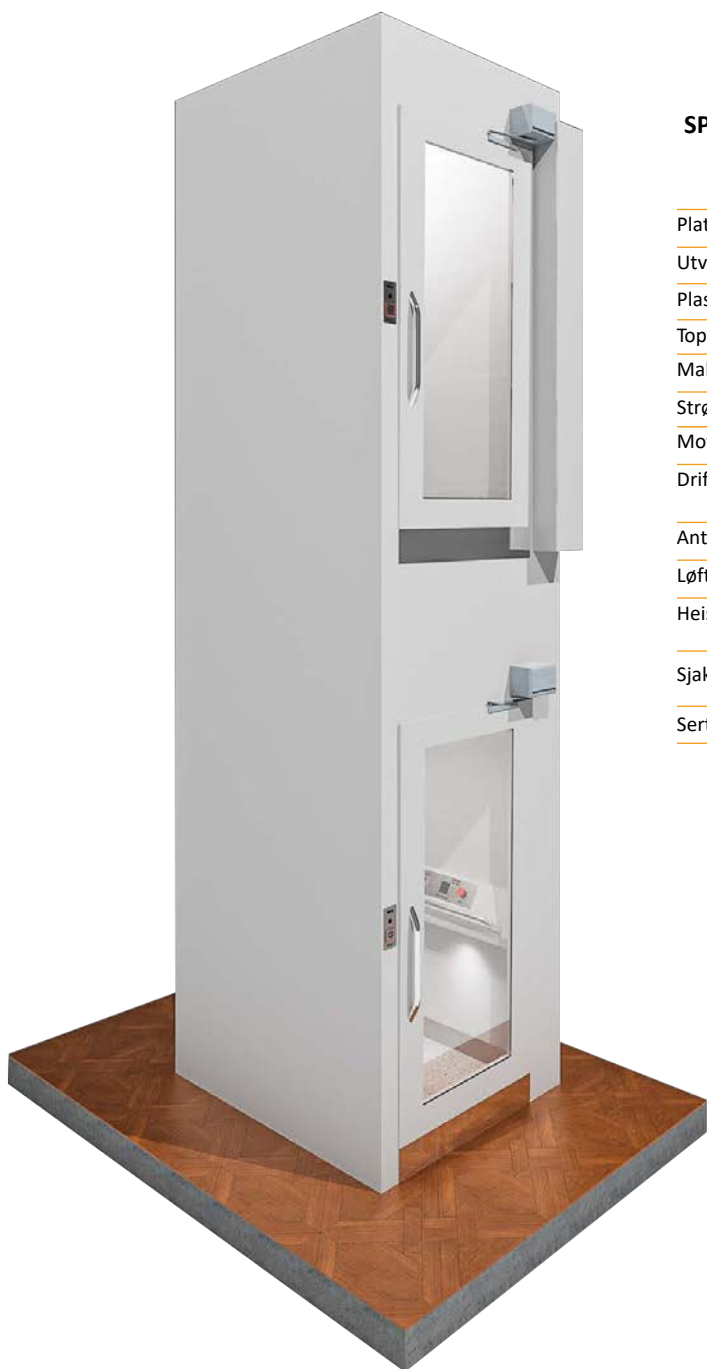

MOTALA MC 2000_{NAV}

MOTALA MC2000 FORVANDLER DITT HJEM & LIV

Motala gir deg tilgang til hele din bolig bare ved et trykk på en knapp. Den leveres som hel eller halv sjakt, og løfter inntil 500 kg eller 6 personer mellom 1 og 15 m. Halvsjakt er begrenset til 3 meter løftehøyde.

Med unntak av at den i henhold reglene må kjøres med påholden knapp, ser den både ut som og brukes som en vanlig heis. Løfteplattformen har markedets beste forhold mellom yttermål og innermål; Minst på utsiden, størst på innsiden. Den er meget driftssikker med 10 års garanti på drivsystemet, og har lave drifts- og vedlikeholdskostnader. Motala kan installeres i de fleste hjem uten å kreve omfattende ombygging av boligen. Skulle strømmen gå i boligen vil batteridrift slå inn og sørge for at man ikke blir stående fast mellom to etasjer.

MOTALA MC2000 I STANDARD NAV UTGAVE

Motala leveres i standard NAV utførelse med hvite sjaktvegger uten glass. Dørene er utstyrt med glass. Automatiske døråpene er også standard. Gulvet er et gråspraglete og slitesterkt industribelegg. Håndløpere og trykknapper er i børstet stål. Motala er enkel å bruke med store og berøringsfølsomme knapper. Den leveres i fire ulike størrelser. Ved behov kan den også utstyres med trådløse tilkallingstablå. Se video av løfteplattformen her: https://youtu.be/GkM_N8outDg